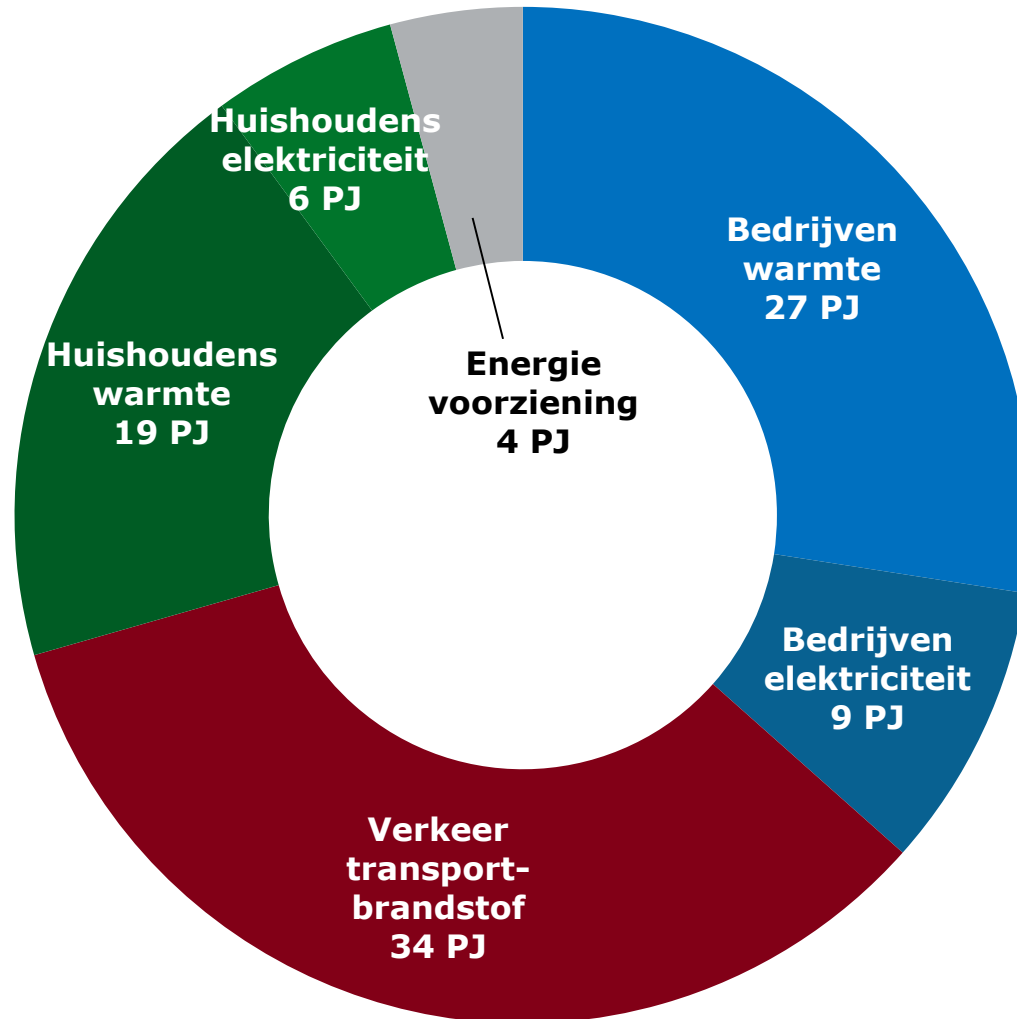

Energiegebruik 2014 provincie Overijssel

Verdeling energielabels 2011 -2014